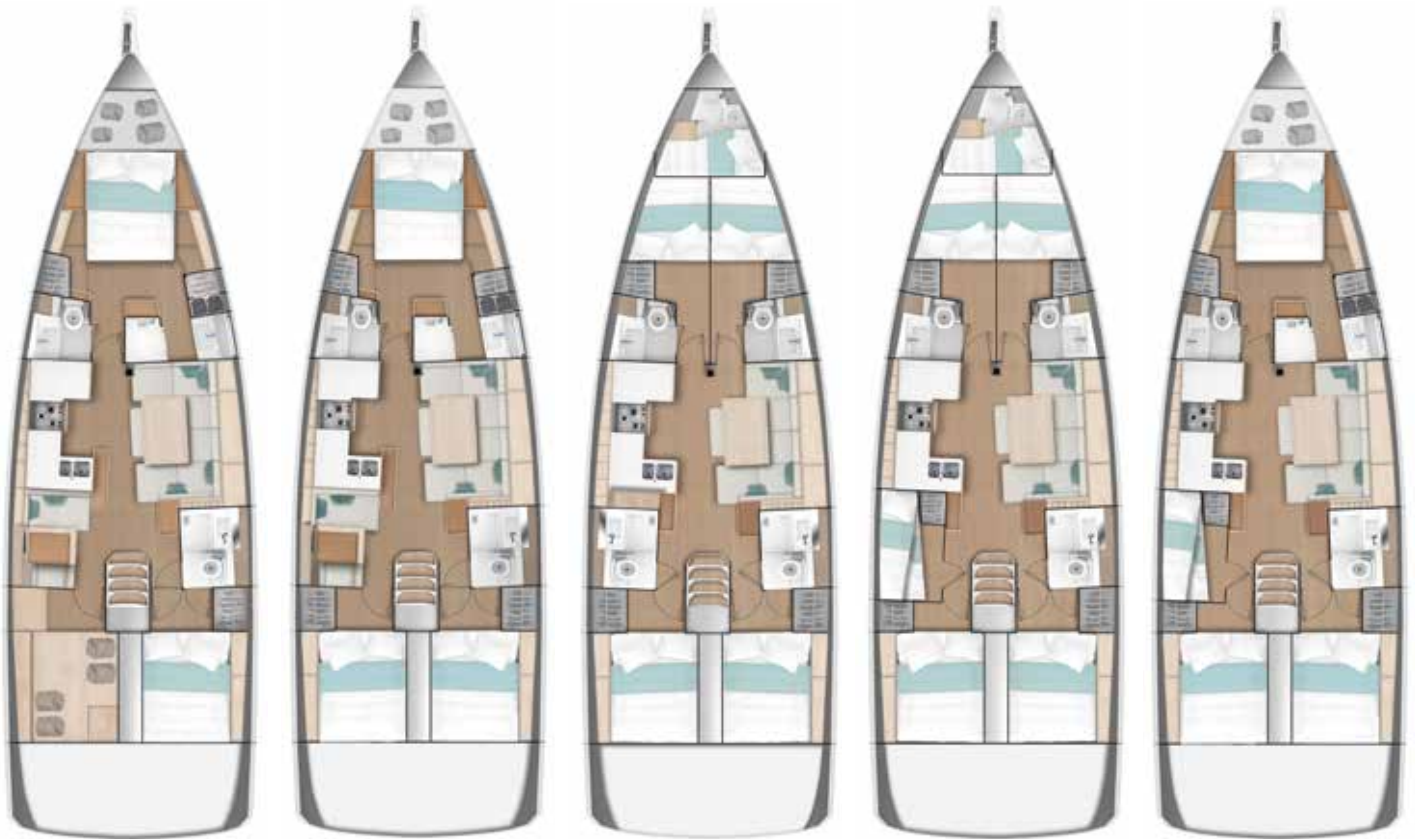

▲ Many spaces of storage and a private head
Nombreux rangements et une salle de bain
privative
Viel verfügbarer Stauraum und ein Privates
Waschräume
Muchos espacio de almacenaje disponible
y un privato baño
Molteplici scomparti e armadietti e uno
privato bagno

▲ High standard master cabin
Cabine propriétaire de haut standing
Eignerkabine mit hohem Standard
Cabina propietario de alta gama
Lussuosa cabina armatoriale

New in 2021