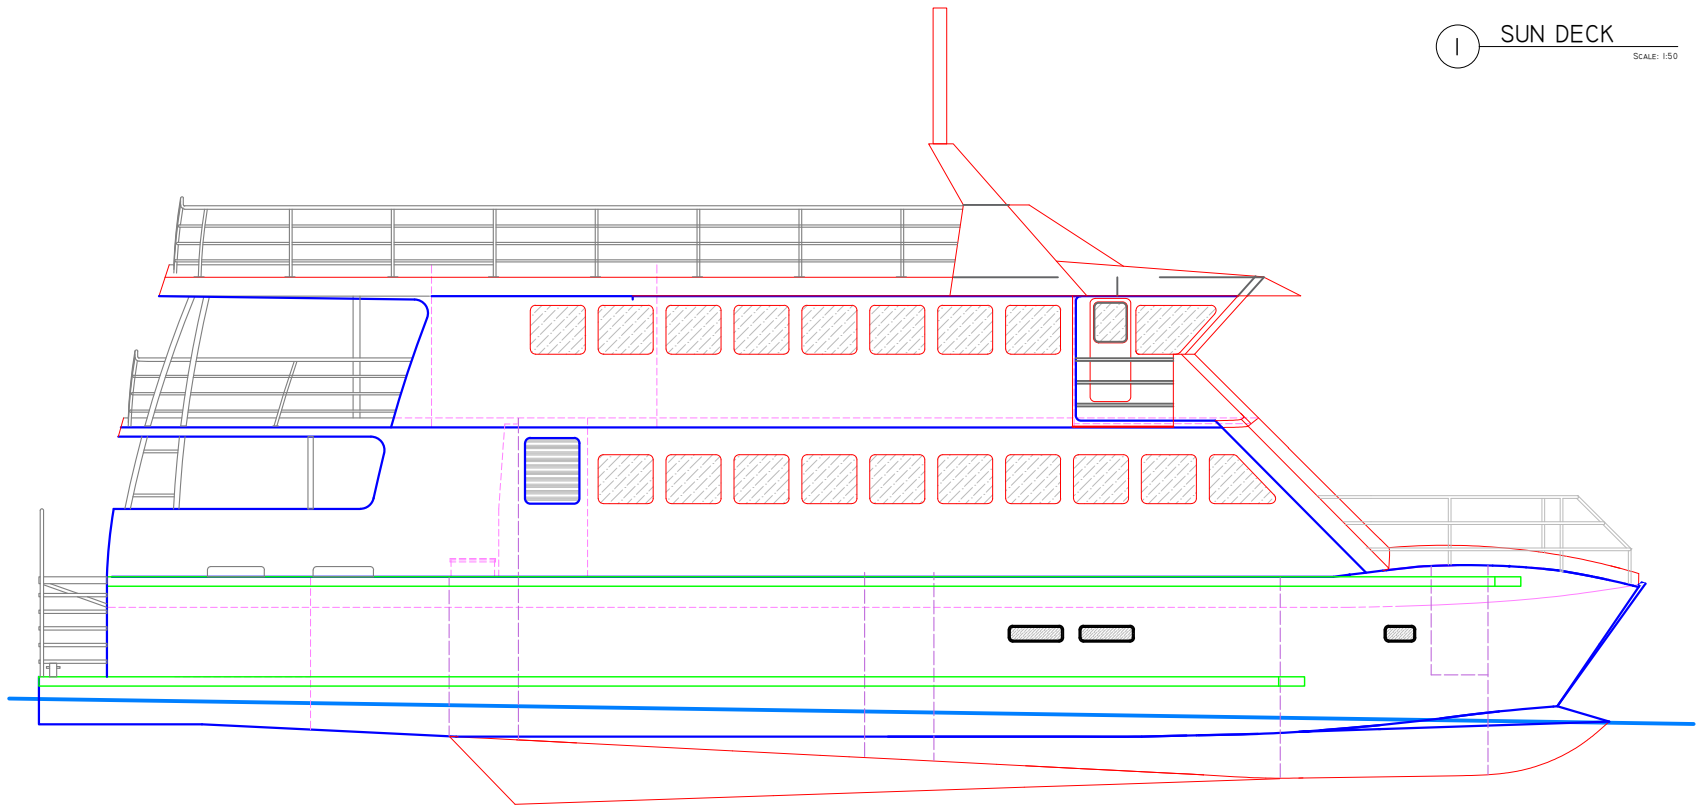

1 SUN DECK
SCALE: 1:50

2 PROFILE VIEW
SCALE: 1:50

3 UPPER DECK
SCALE: 1:50

4 MAIN DECK
SCALE: 1:50

4 HULL DECK
SCALE: 1:50