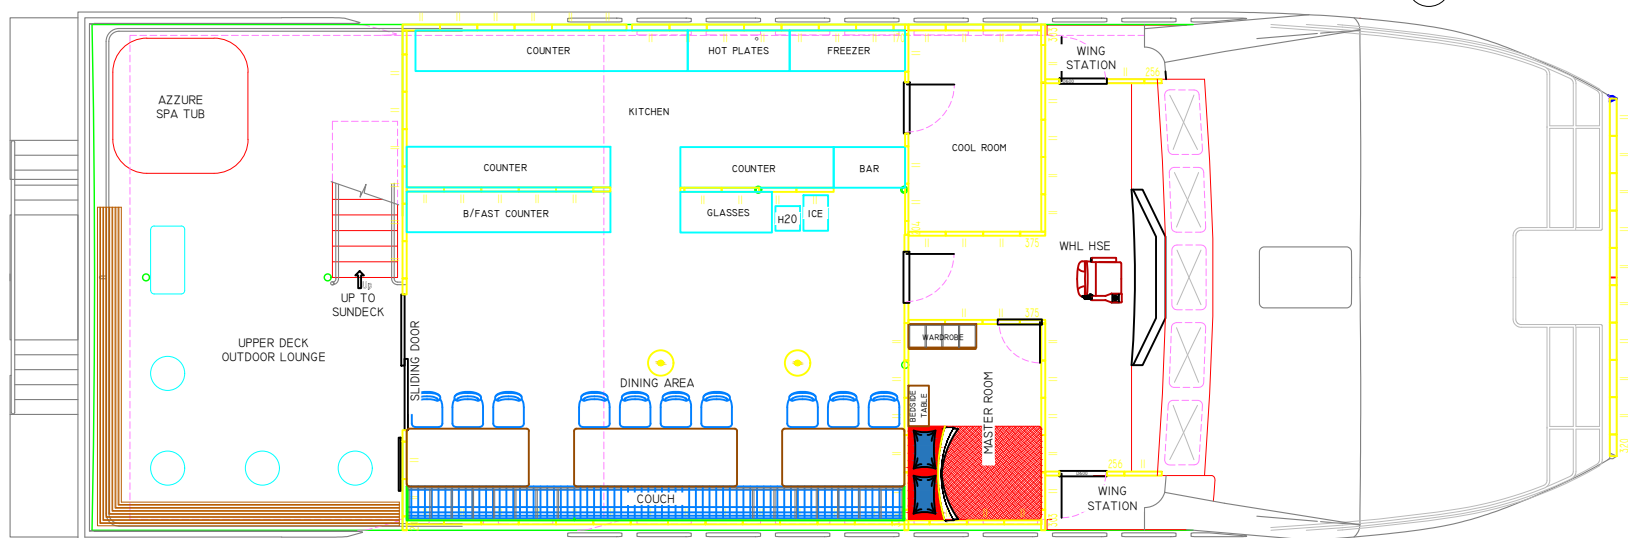

1 SUN DECK
SCALE: 1:50

2 PROFILE VIEW
SCALE: 1:50

3 UPPER DECK
SCALE: 1:50

4 MAIN DECK
SCALE: 1:50

4 HULL DECK
SCALE: 1:50