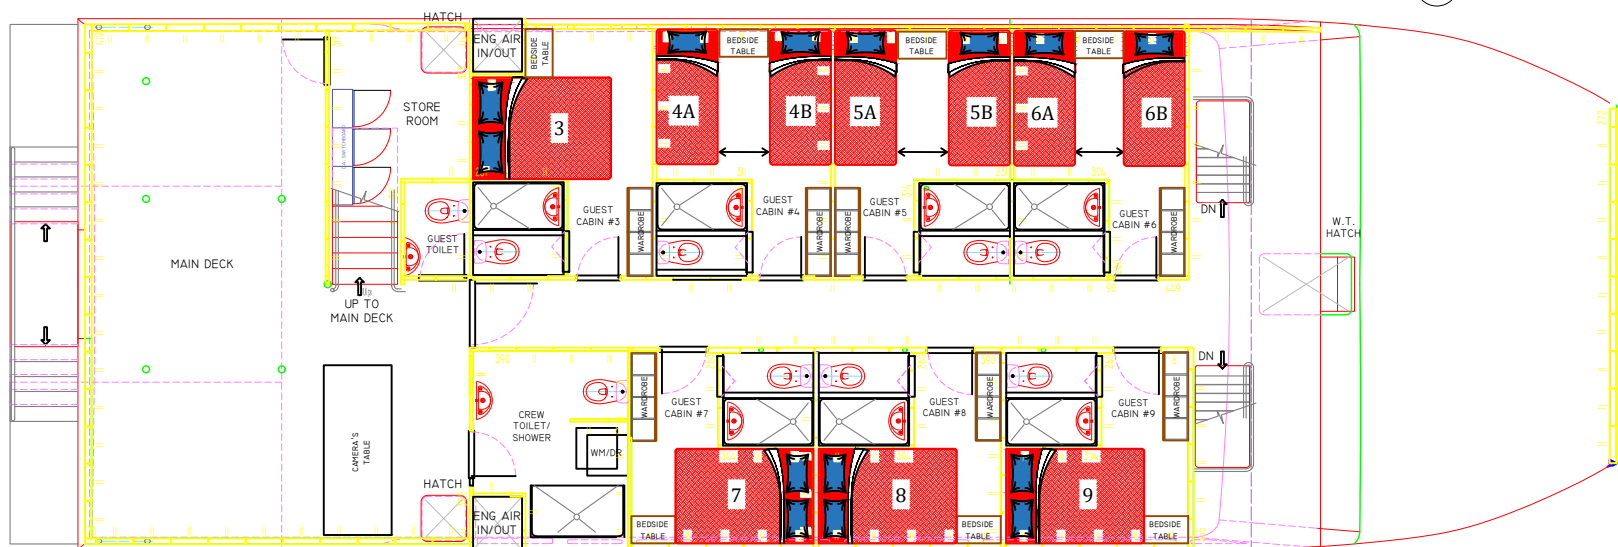

1 SUN DECK
SCALE: 1:50

2 PROFILE VIEW
SCALE: 1:50

3 UPPER DECK
SCALE: 1:50

4 MAIN DECK
SCALE: 1:50

4 HULL DECK
SCALE: 1:50