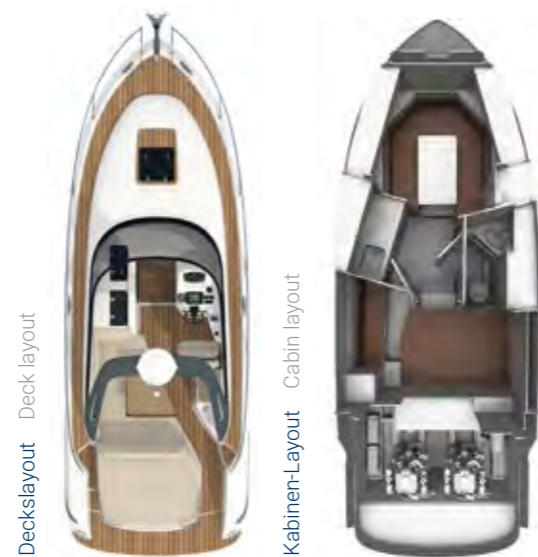

FEATURES

AUSSTATTUNG UND OPTIONEN

Damit überzeugt die BAVARIA S29 OPEN. **Entdecken Sie ein sportliches Motorboot mit einem großen Salon, einer zusätzlichen Kabine und einem geräumigen Bad.** Und auch mit ihren dynamischen Fahreigenschaften lässt die BAVARIA S29 keine Wünsche offen.

The compelling advantages of the BAVARIA S29 OPEN: **discover a high performance motorboat featuring a large saloon, an additional cabin and a generously-sized bathroom.** Due to its dynamic steering, the BAVARIA S29 OPEN caters for every need.

Deckslayout Deck layout

Kabinen-Layout Cabin layout

Konfigurieren Sie sich Ihre ganz persönliche BAVARIA Yacht.
Configure your own personal BAVARIA yacht.

www.bavariayachts.com