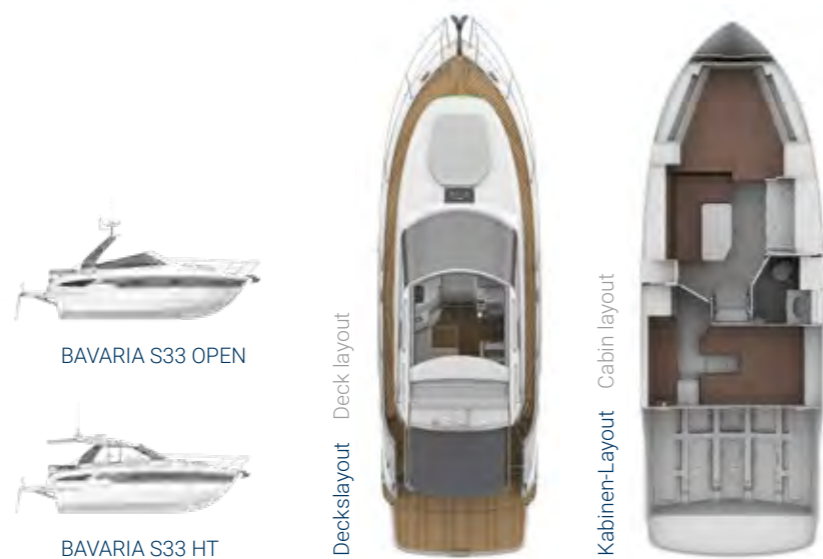

FEATURES

AUSSTATTUNG UND OPTIONEN

Erhältlich als OPEN und HT bietet die BAVARIA S33 vielfältige Ausstattungsoptionen – **so individuell wie Ihr Tag auf dem Wasser.**

In the OPEN and HT models, the BAVARIA S33 offers numerous options for features – **as unique as your trip on the water.**

Konfigurieren Sie sich Ihre ganz persönliche BAVARIA Yacht.
Configure your own personal BAVARIA yacht.

www.bavariayachts.com